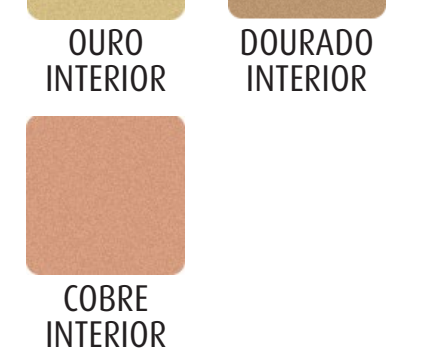

SPRAY PREMIUM

CATÁLOGO DE CORES

Este material digital é meramente ilustrativo e não recomendamos a sua impressão. As cores podem sofrer variações de acordo com o equipamento utilizado.

MULTIUSO

EXTERIOR/INTERIOR

Tinta para uso decorativo, artístico e profissional.

ACABAMENTO METÁLICO

ACABAMENTO BRILHANTE

ACABAMENTO FOSCO

LUMINOSA

INTERIOR

Tinta decorativa de efeitos luminosos

ALTA TEMPERATURA

Tinta para partes externas de objetos, expostas a altas temperaturas.

ALUMÍNIO

EXTERIOR/INTERIOR

Tinta para superfícies de alumínio anodizado

METALIZADA

EXTERIOR/INTERIOR

Tinta para efeitos metálicos

MADEIRA & MÓVEIS

EXTERIOR/INTERIOR

Verniz disponível nas cores: natural, mogno e imbuia

SELADORA

Disponível na cor natural

LUBRIFICANTE

LUBRIFICA

PROTEGE

REPELE A UMIDADE